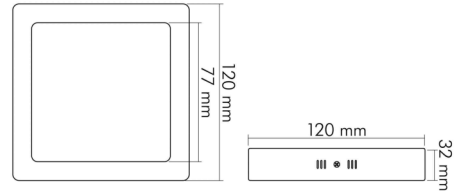

DATENBLATT

LED Panel Aufbau 120 Q weiß 6W 830 nicht dim

LED Panel Aufbau zur schnellen, einfachen Montage

Artikelnummer	1560736512
GTIN	4044538049687

LICHTTECHNISCHE EIGENSCHAFTEN

Lichtkegel	freistrahlend/diffus
Farbtemperatur	3000 K
Lichtfarbe	warmweiß
Gesamtlichtstrom	440 lm
Ausstrahlwinkel	120°
Farbabstand (MacAdam)	3 SDCM
Farbwiedergabeindex Ra	80
Farbwiedergabeindex R9	7
Bildschirmarbeitsplatztauglich nach EN 12464-1	nein
Spitzen-Lichtstärke	150 cd
Lichtverteiler	Diffusorlinse/-optik/-panel
L80B10 - Lebensdauer bei 25 °C	50000 h
L70B50 - Lebensdauer bei 25°C	50000 h
Lichtstromerhalt bei mittl. Nutzungsdauer 50.000 h bei 25 °C Umgebungstemperatur	80 %
Ausfallrate bei mittl. Nutzungsdauer von 50.000 h bei 25 °C Umgebungstemperatur	10 %
Farbe steuerbar (RGB)	nein
Farbtemperatur einstellbar	nein
Konstant-Lichtstrom-Regelung	nein
Lichtverteilung	symmetrisch
Lichtaustritt	direkt

Eine Haftung für die von uns gelieferte Ware ist jedoch bei Vorliegen von natürlicher Abnutzung, Verschleiß sowie Verbrauch, insbesondere bei Betriebsmitteln LEDs etc. grundsätzlich ausgeschlossen und zwar auch dann, wenn diese bei Lieferung bereits mit der Ware verbunden sind. Angaben zur durchschnittlichen Lebensdauer und Lichtfarben dienen nur der Orientierung, sind unverbindlich und stellen keine Beschaffensvereinbarung dar. Technische und gestalterische Änderungen im Zuge stetiger Produktentwicklungen vorbehalten. nobile AG – Wächtersbacher Str. 78 - 60386 Frankfurt/M. Germany - www.nobile.de

Stand:
23.07.2024
01:00:00