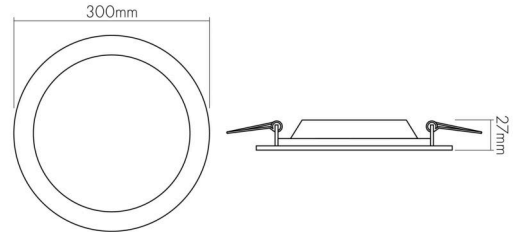

DATENBLATT

LED Panel Backlight 300 R weiß 18W SCCT dim C

LED Panel Backlight SCCT

Artikelnummer	1613001045
GTIN	4044538075402

□

Anschlussart [Leuchte]	Anschlussleitung mit Klinkenstecksystem

LICHTTECHNISCHE EIGENSCHAFTEN

Lichtkegel	freistrahlend/diffus
Farbtemperatur 2	4000 K
Farbtemperatur 3	5700 K
Geeignet für Anzahl der Lichtquellen	1
Farbtemperatur	3000 K
Lichtfarbe	warmweiß bis tageslichtweiß
LED Effizienz	155 lm/W
LED Effizienz [System]	140 lm/W
Gesamtlichtstrom bei 3000 K	2800 lm
Gesamtlichtstrom bei 4000 K	2900 lm
Gesamtlichtstrom bei 5700 K	3000 lm
Ausstrahlwinkel	120°
Farbabstand (MacAdam)	3 SDCM
Farbwiedergabeindex Ra	81
Farbwiedergabeindex R9	4
Bildschirmarbeitsplatztauglich nach EN 12464-1	nein
Lichtverteiler	Diffusorlinse/-optik/-panel
L80B10 - Lebensdauer bei 25 °C	50000 h
L70B50 - Lebensdauer bei 25°C	70000 h

Stand:
23.07.2024
01:00:00