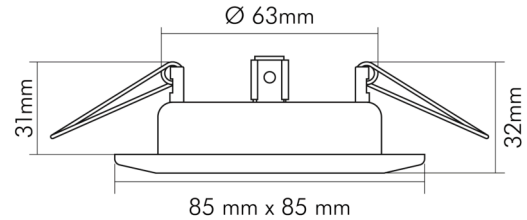

DATENBLATT

D 3830 Q weiß-matt

Einbauleuchte ohne Sprengung, schwenkbar

Artikelnummer	1760111300
GTIN	4044538051246

□

Für Lampenart QR-CBC	ja

LICHTTECHNISCHE EIGENSCHAFTEN

Bildschirmarbeitsplatztauglich nach EN 12464-1	nein
Lichtverteiler	ohne
Farbe steuerbar (RGB)	nein
Lichtaustritt	direkt
Leuchtmittel	sonstige
Geeignet für Leuchtmittellanzahl	1

ELEKTRISCHE EIGENSCHAFTEN

Lampenleistung	50 W
Fassung	ohne
Austauschbares Betriebsgerät	ja
Kabellänge	35 cm
Durchgangsverdrahtung möglich	nein
Elektrischer Anschluss mit Stecksystem	nein

SICHERHEITSEIGENSCHAFTEN

Abdeckung der Leuchte mit Wärmedämmmaterial möglich	nein
CE-Kennzeichnung	ja
RoHS	ja

Eine Haftung für die von uns gelieferte Ware ist jedoch bei Vorliegen von natürlicher Abnutzung, Verschleiß sowie Verbrauch, insbesondere bei Betriebsmitteln LEDs etc. grundsätzlich ausgeschlossen und zwar auch dann, wenn diese bei Lieferung bereits mit der Ware verbunden sind. Angaben zur durchschnittlichen Lebensdauer und Lichtfarben dienen nur der Orientierung, sind unverbindlich und stellen keine Beschaffenheitsvereinbarung dar. Technische und gestalterische Änderungen im Zuge stetiger Produktentwicklungen vorbehalten. nobile AG – Wächtersbacher Str. 78 - 60386 Frankfurt/M. Germany - www.nobile.de

Stand:
23.07.2024
01:00:00