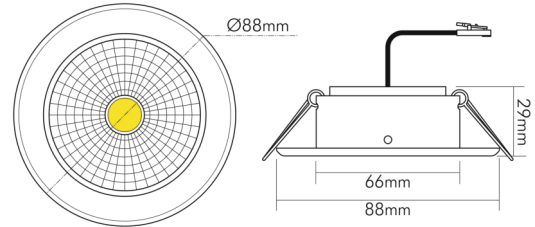

DATENBLATT

5068 ECO Flat IP44 8W chrom 3000K 24° 350mA

LED Downlight 5068 ECO Flat, COB LED

Artikelnummer	1856796223
GTIN	4044538062075

LICHTTECHNISCHE EIGENSCHAFTEN

Lichtkegel	mediumstrahlend 21-40°
Farbtemperatur	3000 K
Lichtfarbe	warmweiß
LED Effizienz	110 lm/W
Gesamtlichtstrom	950 lm
Ausstrahlwinkel	24°
Farbabstand (MacAdam)	3 SDCM
Farbwiedergabeindex Ra	90
Farbwiedergabeindex R9	44
Bildschirmarbeitsplatztauglich nach EN 12464-1	nein
Spitzen-Lichtstärke	2220 cd
Lichtverteiler	Reflektor
L80B10 - Lebensdauer bei 25 °C	50000 h
L70B50 - Lebensdauer bei 25°C	50000 h
Farbe steuerbar (RGB)	nein
Gesamtlichtstrom einstellbar	nein
Farbtemperatur einstellbar	nein
Lichtquelle austauschbar	nein
Leuchtenlichtfläche	transparent
Lichtverteilung	symmetrisch
Lichtaustritt	direkt

Eine Haftung für die von uns gelieferte Ware ist jedoch bei Vorliegen von natürlicher Abnutzung, Verschleiß sowie Verbrauch, insbesondere bei Betriebsmitteln LEDs etc. grundsätzlich ausgeschlossen und zwar auch dann, wenn diese bei Lieferung bereits mit der Ware verbunden sind. Angaben zur durchschnittlichen Lebensdauer und Lichtfarben dienen nur der Orientierung, sind unverbindlich und stellen keine Beschaffensvereinbarung dar. Technische und gestalterische Änderungen im Zuge stetiger Produktentwicklungen vorbehalten. nobile AG – Wächtersbacher Str. 78 - 60386 Frankfurt/M. Germany - www.nobile.de

Stand:
23.07.2024
01:00:00