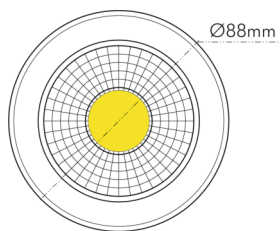

DATENBLATT

A 5068 T Flat chrom 8W BIO 950 38° dim C

LED Downlight A 5068 T Flat BIO, COB LED, schwenkbar

Artikelnummer	1868005243
GTIN	4044538069463

LICHTTECHNISCHE EIGENSCHAFTEN

Lichtkegel	mediumstrahlend 21-40°
Farbtemperatur	5000 K
Lichtfarbe	tageslichtweiß
Gesamtlichtstrom	550 lm
Ausstrahlwinkel	38°
Farbabstand (MacAdam)	3 SDCM
Farbwiedergabeindex Ra	98
Farbwiedergabeindex R9	95
Bildschirmarbeitsplatztauglich nach EN 12464-1	nein
Spitzen-Lichtstärke	951 cd
Lichtverteiler	Reflektor
L80B10 - Lebensdauer bei 25 °C	50000 h
L70B50 - Lebensdauer bei 25°C	50000 h
Farbe steuerbar (RGB)	nein
Farbtemperatur einstellbar	nein
Lichtverteilung	symmetrisch
Lichtaustritt	direkt
Leuchtmittel	COB LED
Geeignet für Leuchtmittellanzahl	1

ELEKTRISCHE EIGENSCHAFTEN

Art des Betriebsgerätes	LED Betriebsgerät

Stand:
23.07.2024
01:00:00