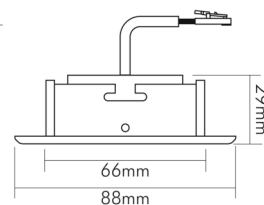

DATENBLATT

A 5068 T Flat chrom 8W BIO 950 38° dim C

LED Downlight A 5068 T Flat BIO, COB LED, schwenkbar

Artikelnummer	1868005243
GTIN	4044538069463

LICHTTECHNISCHE EIGENSCHAFTEN

Lichtkegel	mediumstrahlend 21-40°
Farbtemperatur	5000 K
Lichtfarbe	tageslichtweiß
Gesamtlichtstrom	550 lm
Ausstrahlwinkel	38°
Farbabstand (MacAdam)	3 SDCM
Farbwiedergabeindex Ra	98
Farbwiedergabeindex R9	95
Bildschirmarbeitsplatztauglich nach EN 12464-1	nein
Spitzen-Lichtstärke	951 cd
Lichtverteiler	Reflektor
L80B10 - Lebensdauer bei 25 °C	50000 h
L70B50 - Lebensdauer bei 25°C	50000 h
Farbe steuerbar (RGB)	nein
Farbtemperatur einstellbar	nein
Lichtverteilung	symmetrisch
Lichtaustritt	direkt
Leuchtmittel	COB LED
Geeignet für Leuchtmittellanzahl	1

ELEKTRISCHE EIGENSCHAFTEN

Art des Betriebsgerätes	LED Betriebsgerät

Stand:
23.07.2024
01:00:00